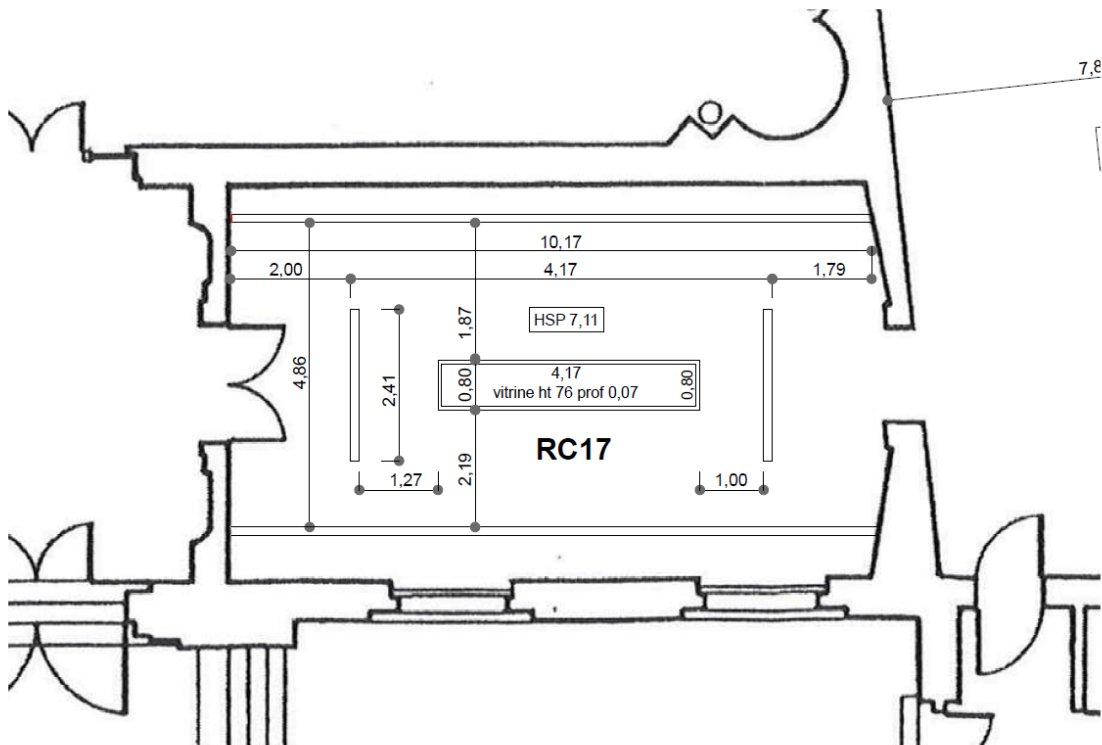

La Visitation | Centre culturel - rue Littré 2400 Périgueux - perigueux-visitation.fr
Musée d'art et d'archéologie du Périgord - Cours Tourny 2400 Périgueux - perigueux-maap.fr
Rens : 05 53 53 55 17 - appelaprojetsexpos@perigueux.fr