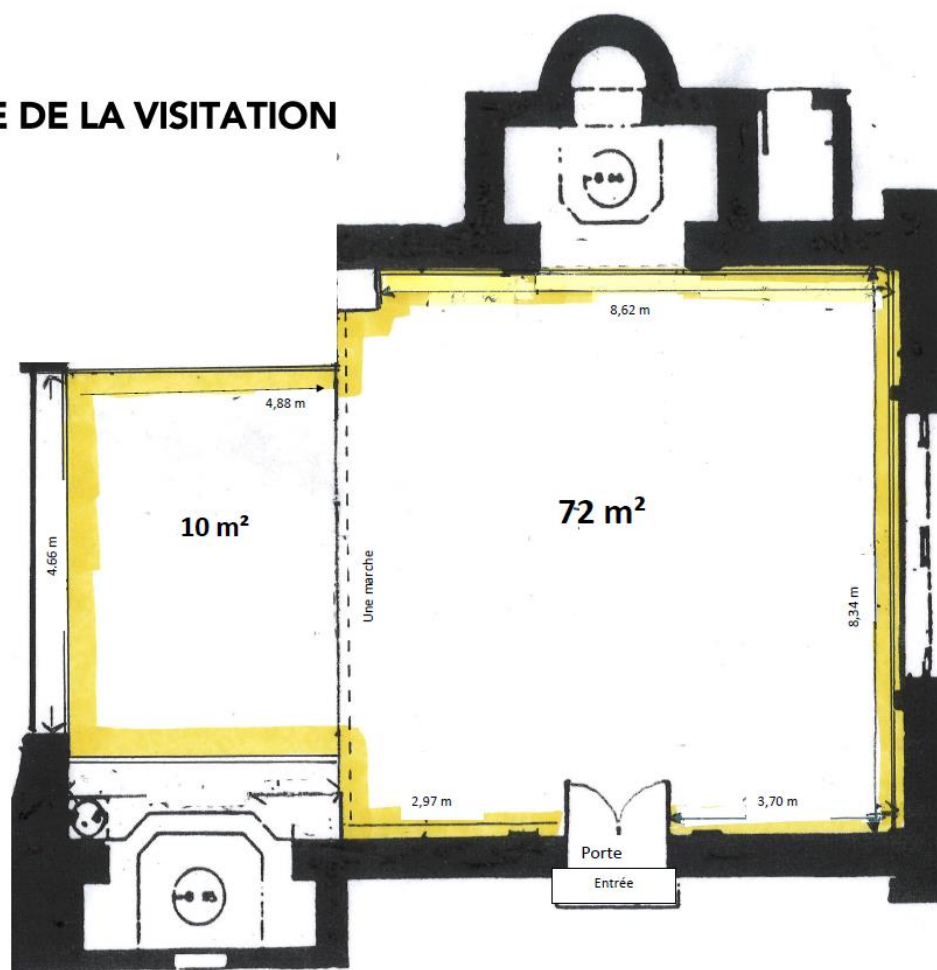

ANNEXES

LA VISITATION

CHAPELLE DE LA VISITATION