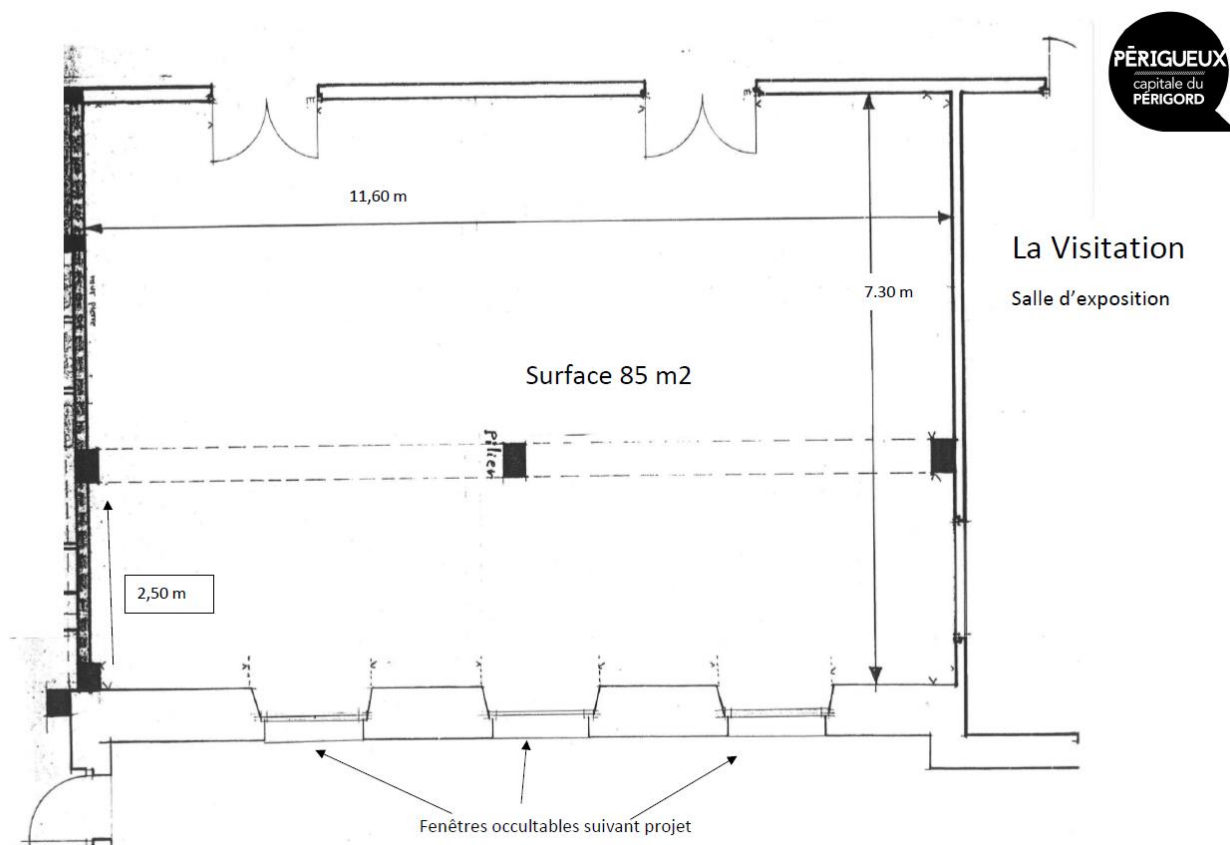

SALLE D'EXPOSITION

La Visitation | Centre culturel - rue Littré 2400 Périgueux - perigueux-visitation.fr
Musée d'art et d'archéologie du Périgord - Cours Tourny 2400 Périgueux - perigueux-maap.fr
Rens : 05 53 53 55 17 - appelaprojetsexpos@perigueux.fr